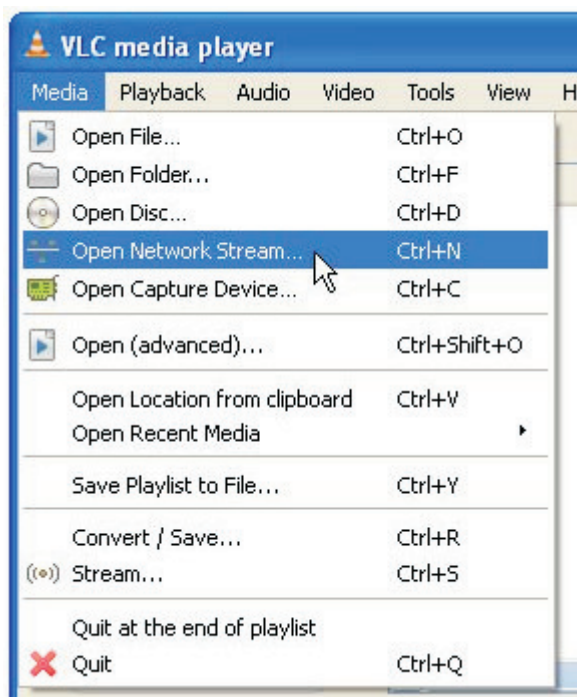

WebWoord

Hulp met Kruis-platform Toestelle Inluister op
<http://www.WebWoord.co.za>
(saamgestel deur FanieM)

1. Wanneer VLC oopgemaak is,vertoon dit so:

Om VideoLAN (VLC) af te laai, besoek gerus: <http://www.videolan.org/vlc/index.html>

2. Om in te luister na een van die Gemeente uitsendings op [WebWoord.co.za](http://www.WebWoord.co.za), klik op "Media" dan op "Open Network Stream".

3. Dan lyk dit so:

- Maak jou internet leser (browser) oop op WebWoord.co.za. Ekle Gemeente het 'n Klank url. Kies die "Klank URL" deur met die muis "regs knop" te klink en in te hou. Trek die muis tot die URL beklemtoon "high lighted" is. Kopieër ("CTRL" + "C") die url en gaan na VLC en plak ("CTRL" + "V") die url in die "Network URL" spasie. Druk "Play" om die inluister te aktiveer.