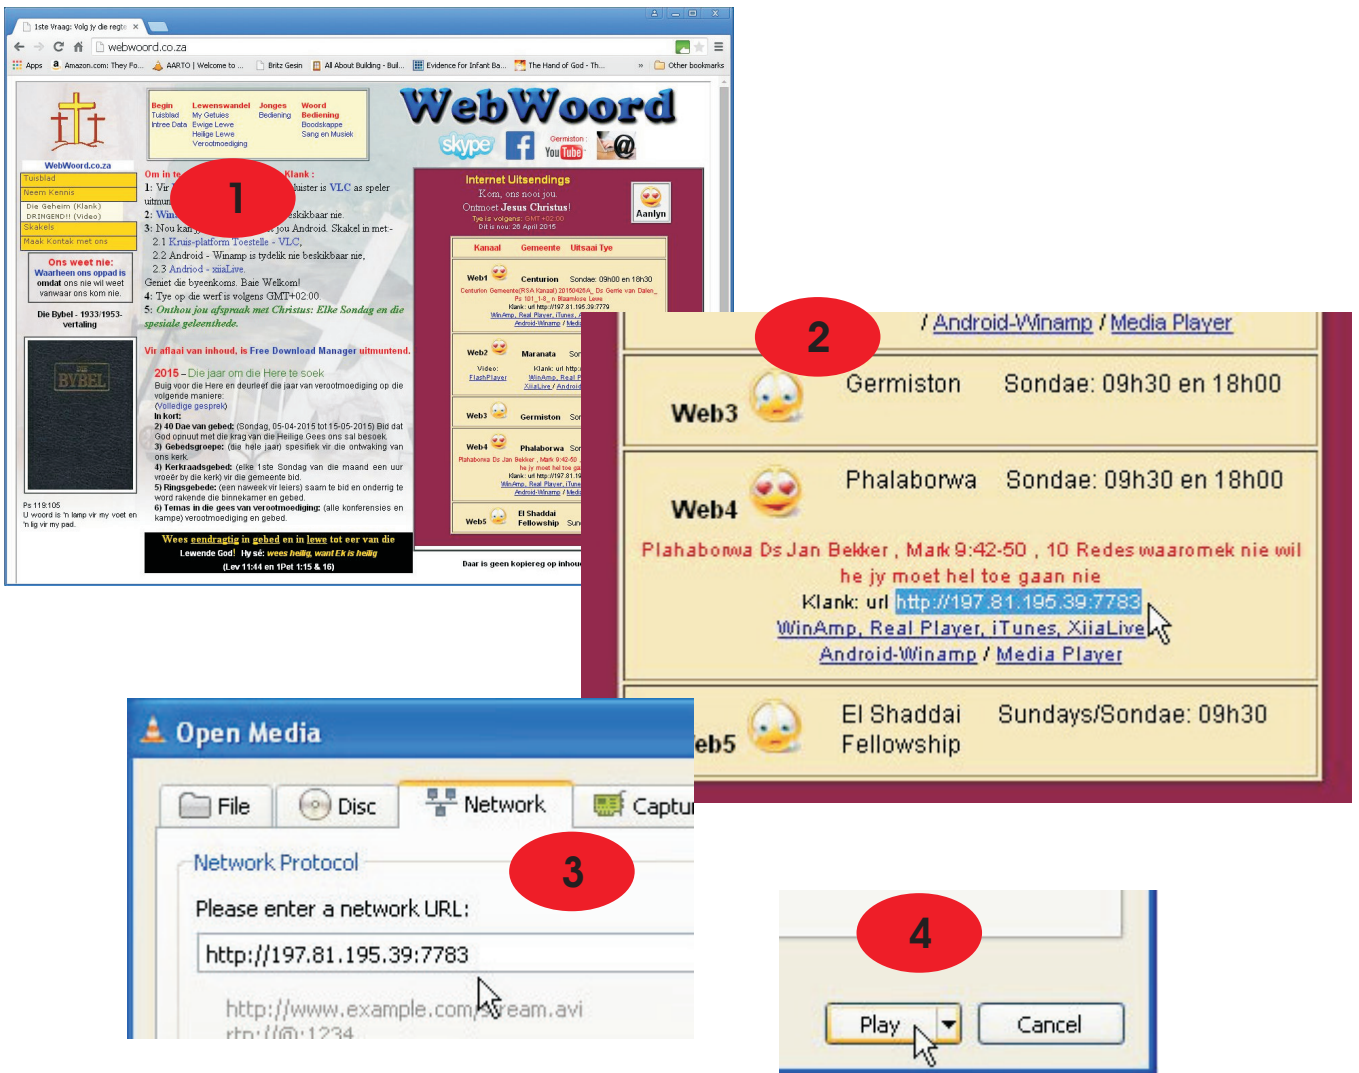

WebWoord

Hulp met Kruis-platform Toestelle Inluister op
<http://www.WebWoord.co.za>
(saamgestel deur FanieM)

1. Wanneer VLC oopgemaak is,vertoon dit so:

Om VideoLAN (VLC) af te laai, besoek gerus: <http://www.videolan.org/vlc/index.html>

2. Om in te luister na een van die Gemeente uitsendings op [WebWoord.co.za](http://www.WebWoord.co.za), klik op "Media" dan op "Open Network Stream".

3. Dan lyk dit so:

- Maak jou internet leser (browser) oop op WebWoord.co.za. Ekle Gemeente het 'n Klank url. Kies die "Klank URL" deur met die muis "regs knop" te klink en in te hou. Trek die muis tot die URL beklemtoon "high lighted" is. Kopieër ("CTRL" + "C") die url en gaan na VLC en plak ("CTRL" + "V") die url in die "Network URL" spasie. Druk "Play" om die inluister te aktiveer.