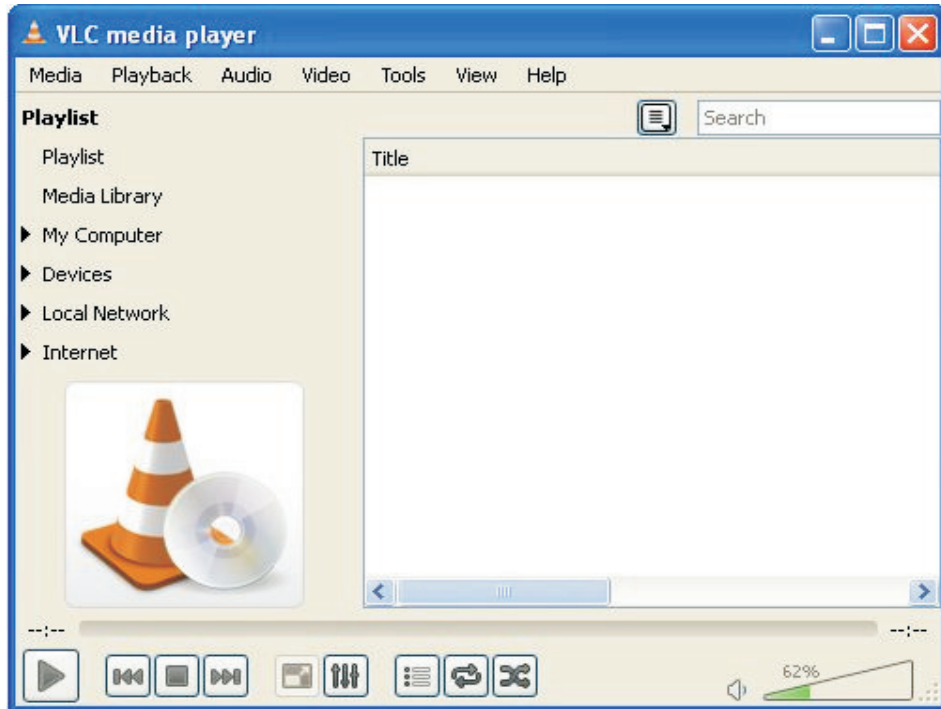

WebWoord

Hulp met Kruis-platform Toestelle Inluister op
<http://www.WebWoord.co.za>
(saamgestel deur FanieM)

1. Wanneer VLC oopgemaak is,vertoon dit so:

Om VideoLAN (VLC) af te laai, besoek gerus: <http://www.videolan.org/vlc/index.html>

2. Om in te luister na een van die Gemeente uitsendings op [WebWoord.co.za](http://www.WebWoord.co.za), klik op "Media" dan op "Open Network Stream".

3. Dan lyk dit so:

- Maak jou internet leser (browser) oop op WebWoord.co.za. Ekle Gemeente het 'n Klank url. Kies die "Klank URL" deur met die muis "regs knop" te klink en in te hou. Trek die muis tot die URL beklemtoon "high lighted" is. Kopieër ("CTRL" + "C") die url en gaan na VLC en plak ("CTRL" + "V") die url in die "Network URL" spasie. Druk "Play" om die inluister te aktiveer.