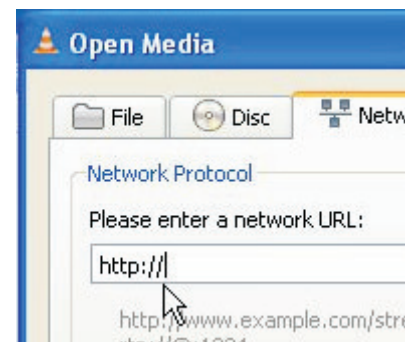

WebWoord

Hulp met Kruis-platform Toestelle Inluister op
<http://www.WebWoord.co.za>
(saamgestel deur FanieM)

1. Wanneer VLC oopgemaak is,vertoon dit so:

Om VideoLAN (VLC) af te laai, besoek gerus: <http://www.videolan.org/vlc/index.html>

2. Om in te luister na een van die Gemeente uitsendings op [WebWoord.co.za](http://www.WebWoord.co.za), klik op "Media" dan op "Open Network Stream".

3. Dan lyk dit so:

- Maak jou internet leser (browser) oop op WebWoord.co.za. Ekle Gemeente het 'n Klank url. Kies die "Klank URL" deur met die muis "regs knop" te klink en in te hou. Trek die muis tot die URL beklemtoon "high lighted" is. Kopieër ("CTRL" + "C") die url en gaan na VLC en plak ("CTRL" + "V") die url in die "Network URL" spasie. Druk "Play" om die inluister te aktiveer.